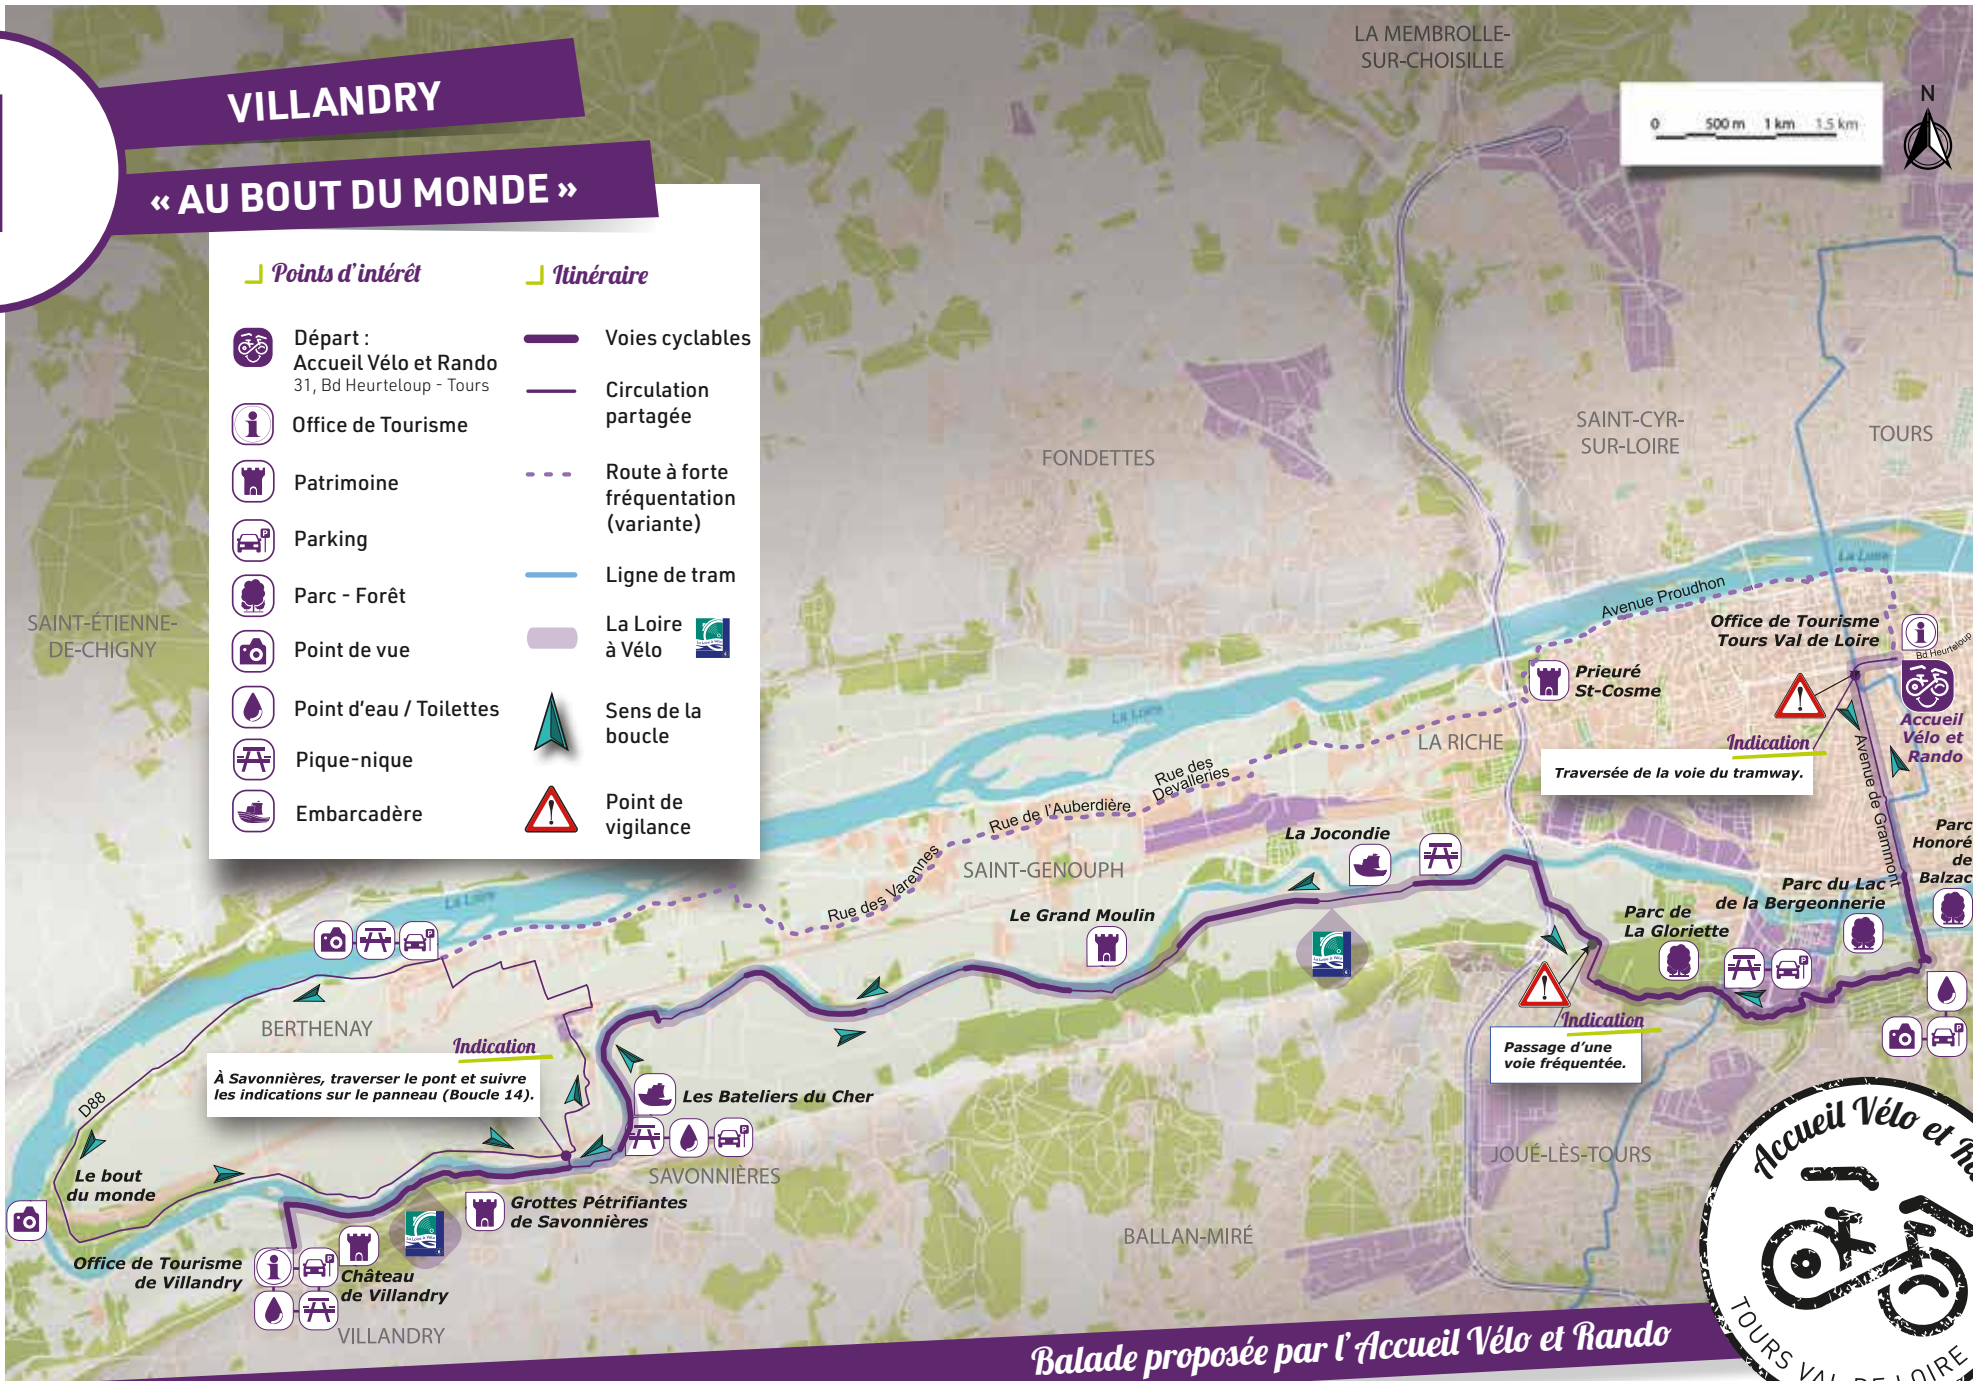

#### Itinéraire

**Voies cyclables**

**Circulation partagée**

**Route à forte fréquentation (variante)**

**Ligne de tram**

**La Loire à Vélo**

**Sens de la boucle**

**Point de vigilance**

**Indication**  
À Savonnières, traverser le pont et suivre les indications sur le panneau (Boucle 14).

**Indication**  
Passage d'une voie fréquentée.

**Indication**  
Traversée de la voie du tramway.

Balade proposée par l'Accueil Vélo et Rando

Retrouvez l'itinéraire détaillé de cette boucle rue par rue sur [velo-rando-touraine.fr](http://velo-rando-touraine.fr) et sur l'application [geovelo](https://www.geovelo.com).

### Savonnières

Partez pour un moment de détente entre nature et culture en longeant paisiblement le fleuve royal.

Profitez d'un instant détente à la croisée des eaux, au bout du monde à Berthenay, avant de reprendre votre chemin sur les rives du Cher.